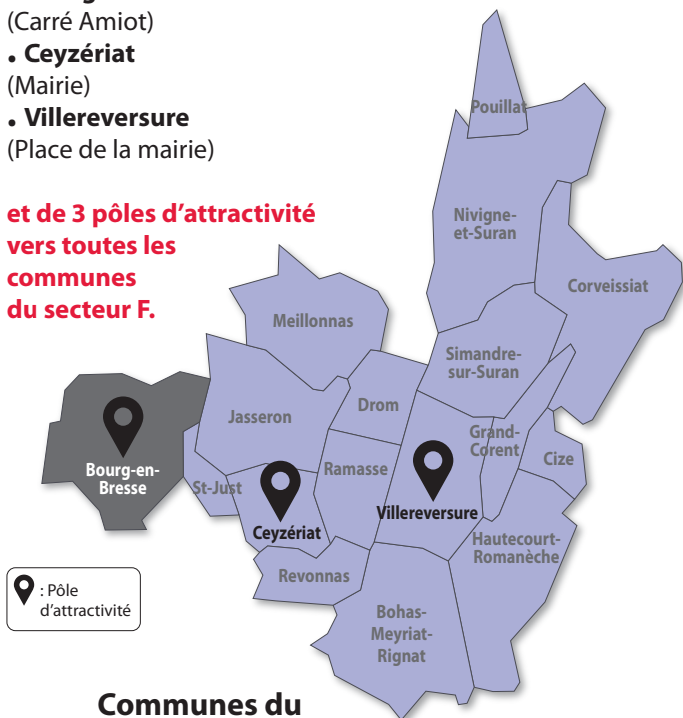

Transport  
à la  
demande

à partir du  
2 septembre 2019

SECTEUR

**Bohas-Meyriat-Rignat**  
**Bourg-en-Bresse**  
**Ceyzériat**  
**Cize**  
**Corveissiat**  
**Drom**  
**Grand-Corent**  
**Hautecourt-Romanèche**  
**Jasseron**  
**Meillonas**  
**Nivigne-et-Suran**  
**Pouillat**  
**Ramasse**  
**Revonnas**  
**St-Just**  
**Simandre-sur-Suran**  
**Villereversure**

**Le transport à la demande est disponible depuis l'ensemble des communes du secteur F vers 3 pôles d'attractivité :**

- **Bourg-en-Bresse**  
(Carré Amiot)
- **Ceyzériat**  
(Mairie)
- **Villereversure**  
(Place de la mairie)

**et de 3 pôles d'attractivité vers toutes les communes du secteur F.**